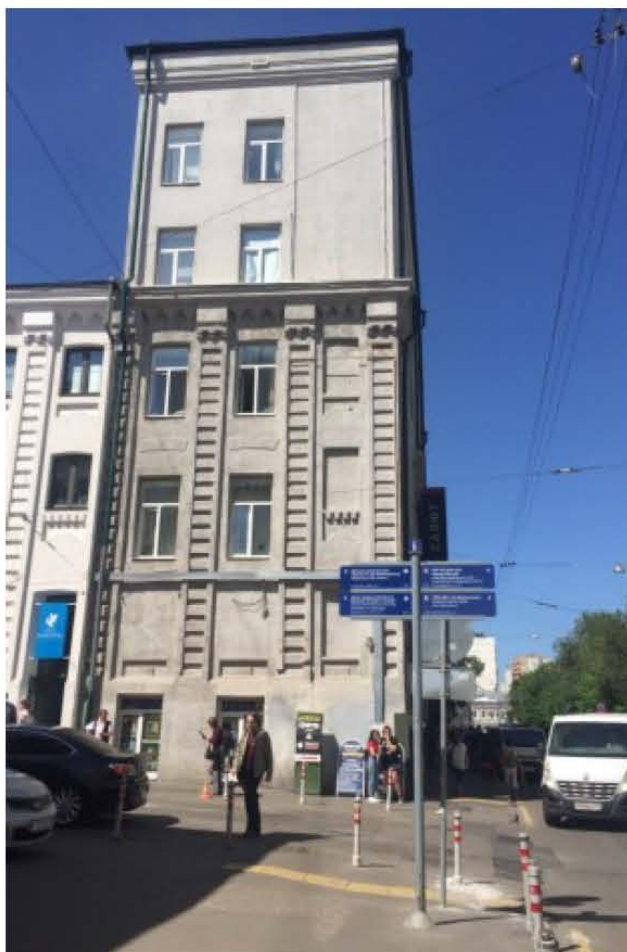

БИЗНЕС-ЦЕНТР «САЛЮТ»

Москва, Сущевская улица, 27 с1

отдел аренды и продажи
+7 (495) 787-03-24